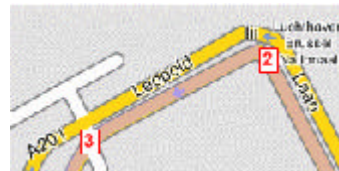

**VAN :** BRUSSEL NATIONAAL, ZAVENTEM, BELGIUM  
**NAAR :** VAARTDIJK 22, VILVOORDE, BELGIUM

- 1 Volg **Leopold III Laan / Vertrekhal** voor 380m
- 2 Sla links af, volg **Leopold III Laan** voor 150m
- 3 Sla ter hoogte van het verkeersbord **UITRIT/SORTIE** links af, volg de snelweg **A201** voor 1km
- 4 Neem ter hoogte van het verkeersbord **RING/(E411)/(E19)** uitrit : 4 Volg de snelweg **R0-E40-E19** voor 5km
- 5 Neem ter hoogte van het verkeersbord **KANAALZONE/MILITAIR ZIEKENHUIS** uitrit : 6 Volg **N216** voor 450m

6 Sla rechts af, volg **Koningslosteenweg** voor 230m tot in **Vilvoorde**

7 Sla rechts af, volg het rond punt voor 30m

8 Sla rechts af, volg **Medialaan** voor 390m

9 Sla rechts af, volg het rond punt voor 30m

10 Sla rechts af, volg **Beneluxlaan** voor 260m

11 Sla rechts af, volg **Drie Fonteinen** voor 940m

12 Sla links af, volg **N260** voor 1km tot in **Vilvoorde**

13 Rij verder voor 250m

14 U komt toe op **Vaardijk 22 Vilvoorde**

**VAN :** ANTWERPEN, BELGIË  
**NAAR :** VAARTDIJK 22, VILVOORDE, BELGIË

1 Volg de snelweg **A1-E19** richting **Brussel** voor 30km

2 Volg de snelweg **Vilvoorde** : uitrit **12** voor 470m

3 Volg **N211 / Luchthavenlaan** voor 1km