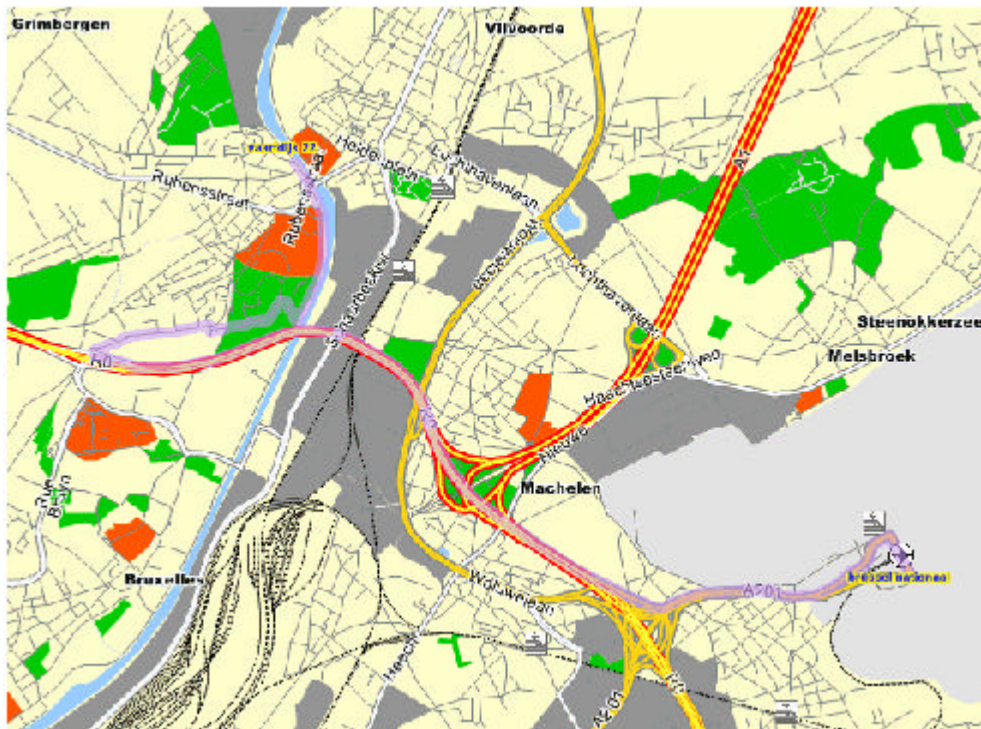

**VAN :** BRUSSEL NATIONAAL, ZAVENTEM, BELGIUM  
**NAAR :** VAARTDIJK 22, VILVOORDE, BELGIUM

- 1 Volg **Leopold III Laan / Vertrekhal** voor 380m
- 2 Sla links af, volg **Leopold III Laan** voor 150m
- 3 Sla ter hoogte van het verkeersbord **UITRIT/SORTIE** links af, volg de snelweg **A201** voor 1km
- 4 Neem ter hoogte van het verkeersbord **RING/(E411)/(E19)** uitrit : 4 Volg de snelweg **R0-E40-E19** voor 5km
- 5 Neem ter hoogte van het verkeersbord **KANAALZONE/MILITAIR ZIEKENHUIS** uitrit : 6 Volg **N216** voor 450m

6 Sla rechts af, volg **Koningslosteenweg** voor 230m tot in **Vilvoorde**

7 Sla rechts af, volg het rond punt voor 30m

8 Sla rechts af, volg **Medialaan** voor 390m

9 Sla rechts af, volg het rond punt voor 30m

10 Sla rechts af, volg **Beneluxlaan** voor 260m

11 Sla rechts af, volg **Drie Fonteinen** voor 940m

12 Sla links af, volg **N260** voor 1km tot in **Vilvoorde**

13 Rij verder voor 250m

14 U komt toe op **Vaardijk 22 Vilvoorde**

**VAN :** ANTWERPEN, BELGIË  
**NAAR :** VAARTDIJK 22, VILVOORDE, BELGIË

1 Volg de snelweg **A1-E19** richting **Brussel** voor 30km

2 Volg de snelweg **Vilvoorde** : uitrit **12** voor 470m

3 Volg **N211 / Luchthavenlaan** voor 1km