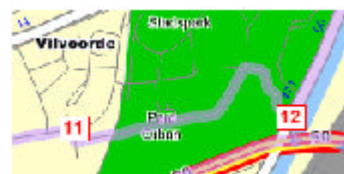

**VAN :** BRUSSEL NATIONAAL, ZAVENTEM, BELGIUM  
**NAAR :** VAARTDIJK 22, VILVOORDE, BELGIUM

- 1 Volg **Leopold III Laan / Vertrekhal** voor 380m
- 2 Sla links af, volg **Leopold III Laan** voor 150m
- 3 Sla ter hoogte van het verkeersbord **UITRIT/SORTIE** links af, volg de snelweg **A201** voor 1km
- 4 Neem ter hoogte van het verkeersbord **RING/(E411)/(E19)** uitrit : 4 Volg de snelweg **R0-E40-E19** voor 5km
- 5 Neem ter hoogte van het verkeersbord **KANAALZONE/MILITAIR ZIEKENHUIS** uitrit : 6 Volg **N216** voor 450m

6 Sla rechts af, volg **Koningslosteenweg** voor 230m tot in **Vilvoorde**

7 Sla rechts af, volg het rond punt voor 30m

8 Sla rechts af, volg **Medialaan** voor 390m

9 Sla rechts af, volg het rond punt voor 30m

10 Sla rechts af, volg **Beneluxlaan** voor 260m

11 Sla rechts af, volg **Drie Fonteinen** voor 940m

12 Sla links af, volg **N260** voor 1km tot in **Vilvoorde**

13 Rij verder voor 250m

14 U komt toe op **Vaardijk 22 Vilvoorde**

**VAN :** ANTWERPEN, BELGIË  
**NAAR :** VAARTDIJK 22, VILVOORDE, BELGIË

1 Volg de snelweg **A1-E19** richting **Brussel** voor 30km

2 Volg de snelweg **Vilvoorde** : uitrit **12** voor 470m

3 Volg **N211 / Luchthavenlaan** voor 1km