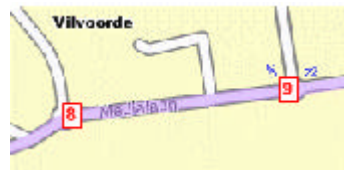

**VAN :** BRUSSEL NATIONAAL, ZAVENTEM, BELGIUM  
**NAAR :** VAARTDIJK 22, VILVOORDE, BELGIUM

- 1 Volg **Leopold III Laan / Vertrekhal** voor 380m
- 2 Sla links af, volg **Leopold III Laan** voor 150m
- 3 Sla ter hoogte van het verkeersbord **UITRIT/SORTIE** links af, volg de snelweg **A201** voor 1km
- 4 Neem ter hoogte van het verkeersbord **RING/(E411)/(E19)** uitrit : 4 Volg de snelweg **R0-E40-E19** voor 5km
- 5 Neem ter hoogte van het verkeersbord **KANAALZONE/MILITAIR ZIEKENHUIS** uitrit : 6 Volg **N216** voor 450m

6 Sla rechts af, volg **Koningslosteenweg** voor 230m tot in **Vilvoorde**

7 Sla rechts af, volg het rond punt voor 30m

8 Sla rechts af, volg **Medialaan** voor 390m

9 Sla rechts af, volg het rond punt voor 30m

10 Sla rechts af, volg **Beneluxlaan** voor 260m

11 Sla rechts af, volg **Drie Fonteinen** voor 940m

12 Sla links af, volg **N260** voor 1km tot in **Vilvoorde**

13 Rij verder voor 250m

14 U komt toe op **Vaardijk 22 Vilvoorde**

**VAN :** ANTWERPEN, BELGIË  
**NAAR :** VAARTDIJK 22, VILVOORDE, BELGIË

1 Volg de snelweg **A1-E19** richting **Brussel** voor 30km

2 Volg de snelweg **Vilvoorde** : uitrit **12** voor 470m

3 Volg **N211 / Luchthavenlaan** voor 1km